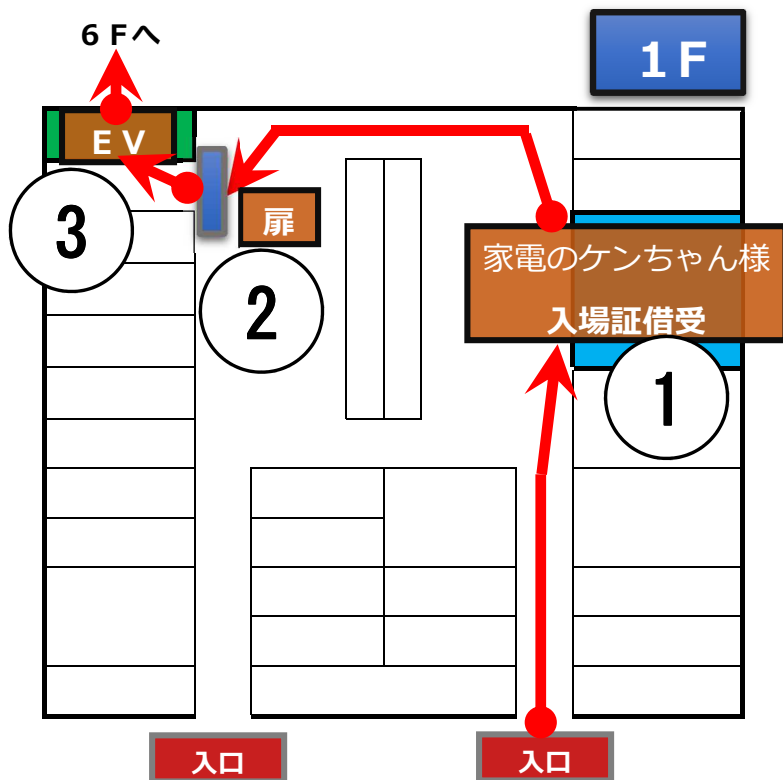

一般参加者様の入場方法

- ① 家電のケンちゃん様店頭にて、
入場証を借り受けます。
(数に限りがあります。混雑時は入場規制が掛かることがあります)
- ② 防火扉を開け、EV室へ入ります。
開放厳禁です。必ず閉めてください。
- ③ EVにて**6F**へ移動します。
※他フロアへの立ち入りは禁止です。
- ④ EVから降り、通路を進みます。
- ⑤ 会場入口の受付にて、チケットを購入してください。
※入場証は、ビル退場時に家電のケンちゃん様店頭にて返却してください。再入場の際には、再度借り受けてください。

マイコン・インフィニット☆秋祭り PRO-68K

2014年9月14日(日) 秋葉原・東京ラジオデパート 6階

開催者：マイコン・インフィニット☆PRO-68K

開催協力：家電のケンちゃん様 / 東京ラジオデパート様