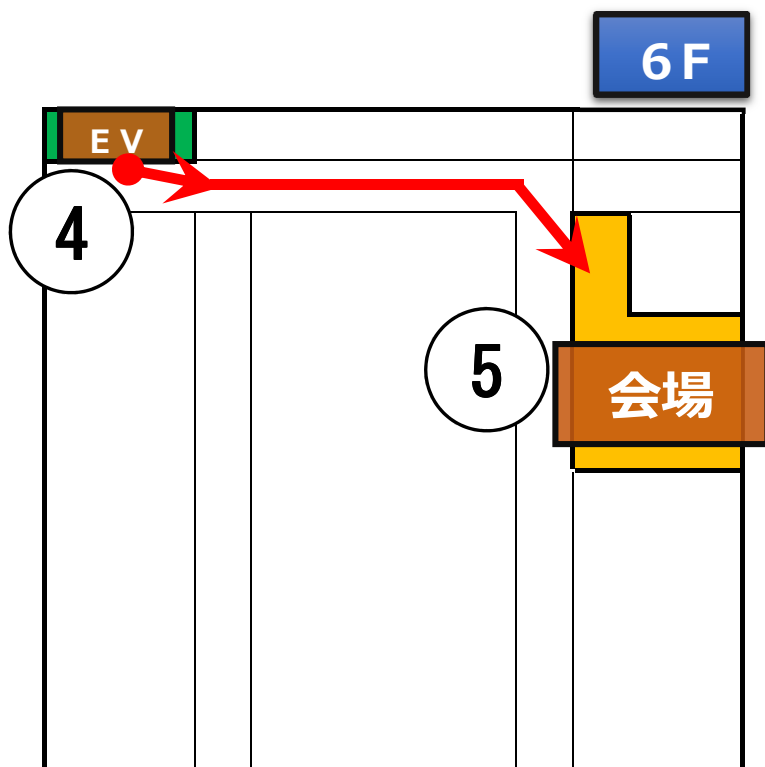

一般参加者様の入場方法

- ① 家電のケンちゃん様店頭にて、
入場証を借り受けます。
(数に限りがあります。混雑時は入場規制が掛かることがあります)
- ② 防火扉を開け、EV室へ入ります。
開放厳禁です。必ず閉めてください。
- ③ EVにて**6F**へ移動します。
※他フロアへの立ち入りは禁止です。
- ④ EVから降り、通路を進みます。
- ⑤ 会場入口の受付にて、チケットを購入してください。
※入場証は、ビル退場時に家電のケンちゃん様店頭にて返却してください。再入場の際には、再度借り受けてください。

マイコン・インフィニット☆秋祭り PRO-68K

2014年9月14日(日) 秋葉原・東京ラジオデパート 6階

開催者：マイコン・インフィニット☆PRO-68K

開催協力：家電のケンちゃん様 / 東京ラジオデパート様